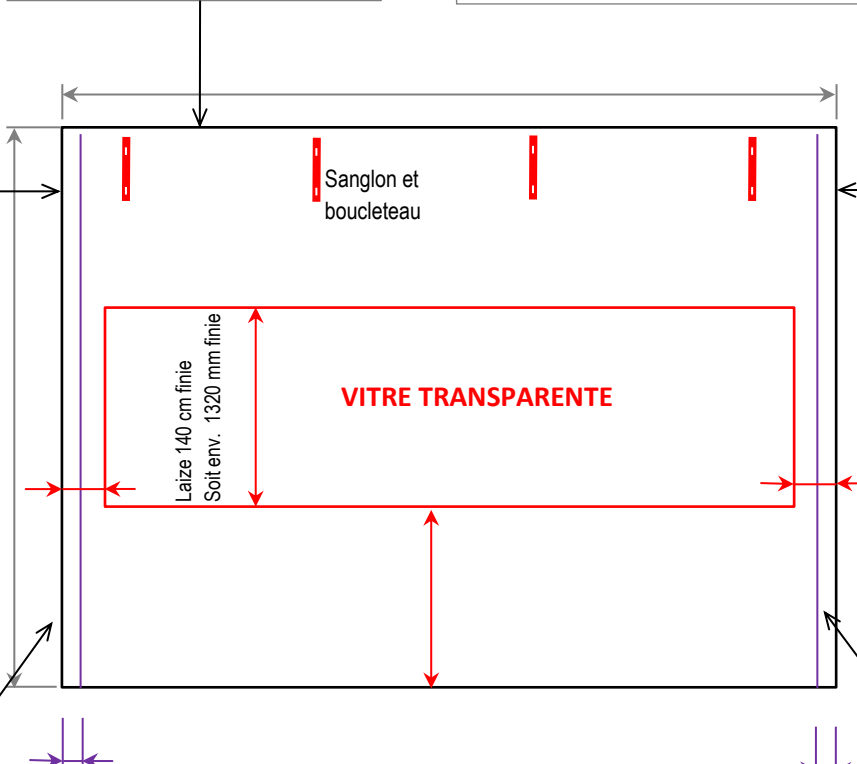

Pas de sanglon
Sanglon au ras de l'ourlet (équilibrés)
Quantité :

Finitions haut :

Jonc ourlet de 60 mm
 Ø tous les mm

- Ø tous lesmm
- Jonc
- Ourlet 60 mm
- Bandes PVC de 30 mm
- autres

Distance vitre du bord :
.....mm

- Ø tous lesmm
- Jonc
- Ourlet 60 mm
- Bandes PVC de 30 mm
- autres

Distance vitre du bord :
.....mm

Fermeture éclair
 Séparable
 Non séparable
 Aucune
Distance fermeture du bord :
.....mm

Fermeture éclair
 Séparable
 Non séparable
 Aucune
Distance fermeture du bord :
.....mm

Finitions bas : ourlet brut

- Fourreau à plat + toile à pourrir
- Fourreau à plat sans bavette
- Fourreau rapporté, bavette attenante à la toile

Référence toile :		Coloris :	Quantité :
Référence vitre			
LARGEUR FINIE :		HAUTEUR FINIE :	
Observations :			